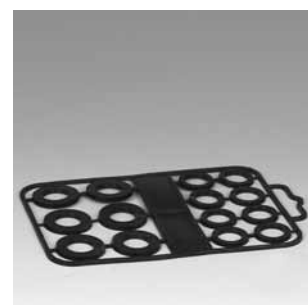

NRF nr	Artikkel	Eske
453 32 59	3/4"x 1/2" KUPLING FOR DUSJKABINETT