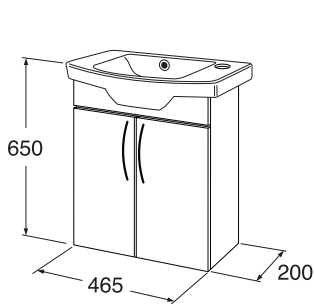

Logic Baderomsmøbler

Nyhet fra Gustavsberg,
møbler med porselensservanter med 43 cm dybde

Logic servantskap 1860 hvit høyglans, håndtak C, servant 5169, speil 1835, belysningsrampe 1830, servantbatteri Nautic.

Nye baderommøbler fra Gustavsberg

med heldekkende porselensservanter med 43 cm dybde. Møblene leveres i 4 farger; Hvit høyglans, Svart høyglans, Valnøtt og Hvit melamin. Servantskapene på 60 cm og 90 cm er med uttrekk; en skuff og en hylle. For å oppnå en bredde på 120 cm kombineres 60 cm skapet med 2 stk. 30 cm side-skap. Logic møbelserie omfatter også to forskjellige veggskap, høyskap og små praktiske kassettskap.

1850 Logic møbelpakke

Med servant 5189. Skap med dører i hvit melamin, et hylleplan og medfølgende håndtak A.

Møbelpakke med batterihull til venstre på servanten
Møbelpakke med batterihull til høyre på servanten