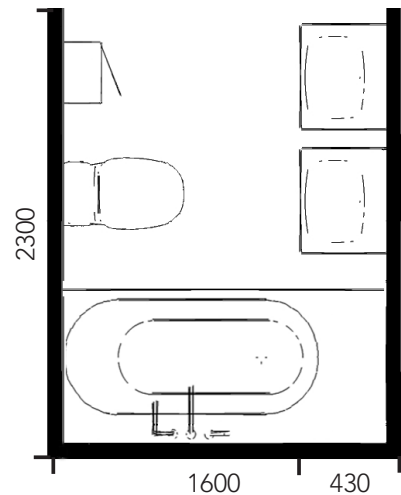

Logic Baderomsmøbler

Nyhet fra Gustavsberg,
møbler med porselensservanter med 43 cm dybde

Logic servantskap 1860 hvit høyglans, håndtak C, servant 5169, speil 1835, belysningsrampe 1830, servantbatteri Nautic.

Nye baderommøbler fra Gustavsberg

med heldekkende porselensservanter med 43 cm dybde. Møblene leveres i 4 farger; Hvit høyglans, Svart høyglans, Valnøtt og Hvit melamin. Servantskapene på 60 cm og 90 cm er med uttrekk; en skuff og en hylle. For å oppnå en bredde på 120 cm kombineres 60 cm skapet med 2 stk. 30 cm side-skap. Logic møbelserie omfatter også to forskjellige veggskap, høyskap og små praktiske kassettskap.

1850 Logic møbelpakke

Med servant 5189. Skap med dører i hvit melamin, et hylleplan og medfølgende håndtak A.

Møbelpakke med batterihull til venstre på servanten
Møbelpakke med batterihull til høyre på servanten